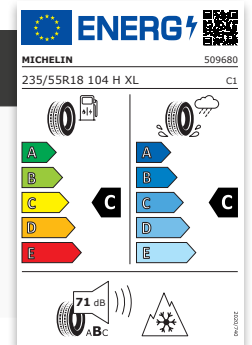

Modell: Volvo XC40

Farbe: Diamantschnitt / Schwarz

Reifen: 235/55 R18 104H

Profil: Michelin Alpin 5 SUV

Nicht für Recharge
Pure Electric

1.890,00 €

5-Speichen Diamantschnitt 32333702 19"

Modell: Volvo XC40