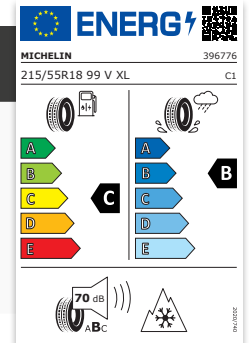

Volvo V60 CC

5-Speichen Diamantschnitt 32400735 18"

Modell: Volvo V60 CC Farbe: Diamantschnitt / Schwarz

Reifen: 215/55 R18 99V

Profil: Michelin Alpin 5

1.890,00 €

5-Doppelspeichen Design 32333073 19"

Modell: Volvo V60 CC Farbe: Diamantschnitt / Graphit