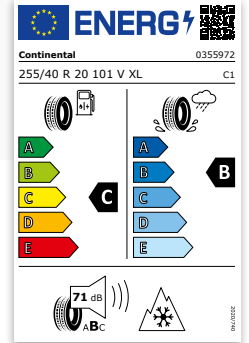

Profil: Continental TS 870

2.690,00 €

5-V-Speichen Diamantschnitt

32373601

19"

Modell: Volvo XC60

Farbe: Diamantschnitt / Schwarz

Nicht mit Schneeketten