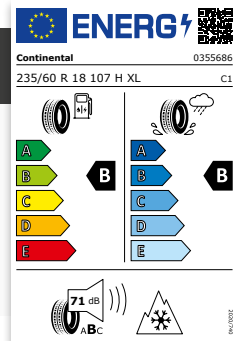

Volvo XC60

5-Y-Doppelspeichen Silber 11111669 18"

Modell: Volvo XC60 **Farbe:** Silber

Reifen: 235/60 R18 107H

Continental

Profil: Continental TS 870 P

1.550,00 €