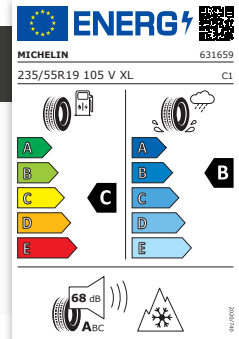

Reifen: 235/55 R19 105V

Profil: Michelin Pilot Alpin 5 SUV

2.090,00 €

5-Speichen Diamantschnitt 32333064 19"

Modell: Volvo XC90 **Farbe:** Diamantschnitt / Schwarz

Reifen: 235/55 R19 105V

Profil: Michelin Pilot Alpin 5 SUV