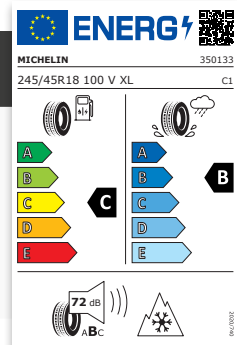

5-Speichen Diamantschnitt 32333067 18"

Modell: Volvo S90 / V90

Farbe: Diamantschnitt / Schwarz

Reifen: 245/45 R18 100V

Profil: Michelin Pilot Alpin 5

1.890,00 €