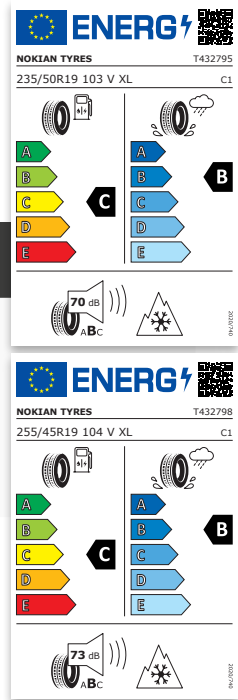

Volvo EC40 / EX40

5-Doppelspeichen Diamantschnitt 32400745 19"

Modell: Volvo EC40 / EX40 **Farbe:** Diamantschnitt / Schwarz

Reifen: 235/50 R19 103V
255/45 R19 104V

**nokian
TYRES**

Profil: Nokian Snowproof 2

2.100,00 €