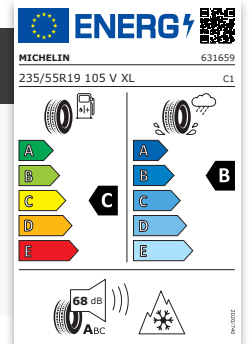

5-V-Speichen Diamantschnitt

32373601

19"

Modell: Volvo XC60

Farbe: Diamantschnitt / Schwarz

Nicht mit Schneeketten

Reifen: 235/55 R19 105V

MICHELIN

Profil: Michelin Pilot Alpin 5 SUV

2.090,00 €