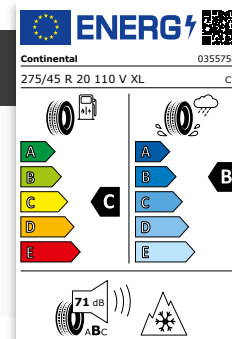

5-Speichen R-Design 32400705 20"

Modell: Volvo XC90 Farbe: Diamantschnitt / Schwarz

Nicht mit Schneeketten Reifen: 275/45 R20 110V

Continental Profil: Continental TS 870 P

2.790,00 €