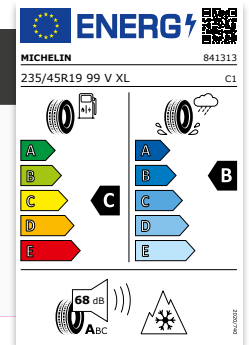

5-Doppelspeichen Design 32333073 19"

Modell: Volvo V60 CC Farbe: Diamantschnitt / Graphit

Reifen: 235/45 R19 99V

Profil: Michelin Pilot Alpin 5

2.390,00 €