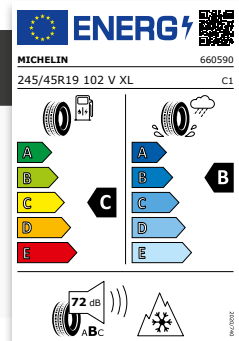

Profil: Michelin Pilot Alpin 5

1.990,00 €

Aero im 5-Speichen-Design 80013603 19"

Modell: Volvo EX30 **Farbe:** Diamantschnitt / Schwarz

Reifen: 245/45 R19 102V

Profil: Michelin Pilot Alpin 6

2.490,00 €

Beim Kauf von Volvo Original Kompleträdern erhalten Sie ab Kaufdatum 24 Monate Garantie auf Ihre Räder.