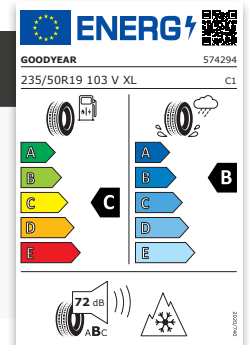

5-Doppelspeichen Diamantschnitt 11111475 19"

Modell: Volvo V90 CC

Farbe: Diamantschnitt / Schwarz

Reifen: 235/50 R19 103V

Profil: Goodyear Ultragrip Performance +

2.190,00 €

Beim Kauf von Volvo Original Komplettträgern erhalten Sie ab Kaufdatum **24 Monate Garantie** auf Ihre Räder.