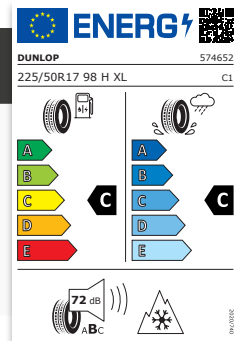

1.520,00 €

5-Mehrspeichen Sport-Design Diamantschnitt 32400734 18"

Modell: Volvo V60 / S60

Farbe: Diamantschnitt / Schwarz

nicht Polestar Engineered

Reifen: 235/45 R18 98V

Profil: Continental TS 870 P

1.850,00 €