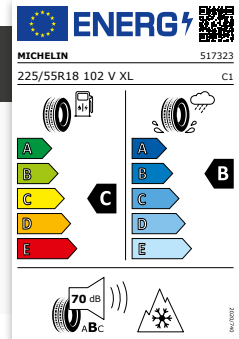

Volvo EX30

Aero im 5-Speichen-Design 80009584 18"

Modell: Volvo EX30 **Farbe:** Diamantschnitt / Schwarz

Reifen: 225/55 R18 102V

Profil: Michelin Pilot Alpin 5

1.990,00 €