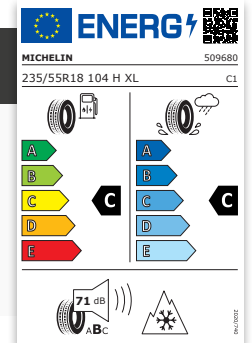

Volvo XC40

5-Doppelspeichen Silber 32333911 18"

Modell: Volvo XC40

Farbe: Silber

Reifen: 235/55 R18 104H

Profil: Michelin Alpin 5 SUV

1.850,00 €