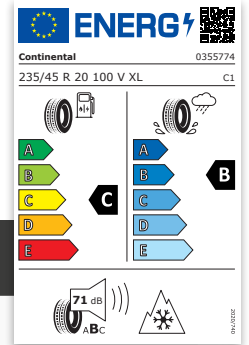

5-Speichen

32438151

20"

Modell: Volvo EC40 / EX40

Farbe: Schwarz

Reifen: 235/45 R20 100V
255/40 R20 101V

Continental

Profil: Continental TS 870

2.690,00 €