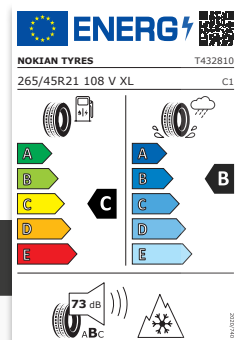

2.290,00 €

Volvo EX90

Aero im 8-Speichen-Design 32400659 21"

Modell: Volvo EX90 **Farbe:** Diamantschnitt / Schwarz

Reifen: 265/45 R21 108V
295/40 R21 111V

Profil: Nokian Snowproof 2 SUV

3.290,00 €

5-Speichen R-Design 32400705 20"