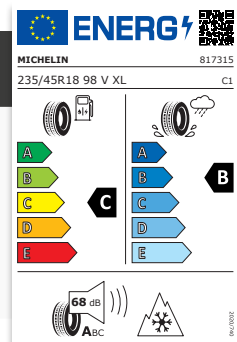

1.520,00 €

5-Mehrspeichen Sport-Design Diamantschnitt 32400734 18"

Modell: Volvo V60 / S60

Farbe: Diamantschnitt / Schwarz

nicht Polestar Engineered

Reifen: 235/45 R18 98V

Profil: Continental TS 870 P

1.850,00 €