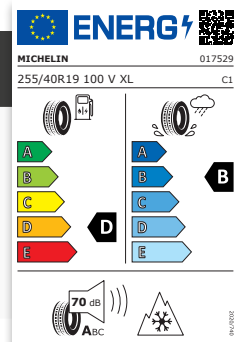

5-Speichen Diamantschnitt 32333068 19"

Modell: Volvo S90 / V90

Farbe: Diamantschnitt / Schwarz

Reifen: 255/40 R19 100V

Profil: Michelin Pilot Alpin 5

2.390,00 €