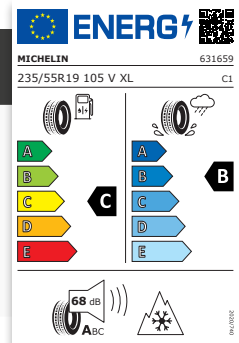

5-Speichen Diamantschnitt 32333064 19"

Modell: Volvo XC90 **Farbe:** Diamantschnitt / Schwarz

Reifen: 235/55 R19 105V

Profil: Michelin Pilot Alpin 5 SUV

2.290,00 €