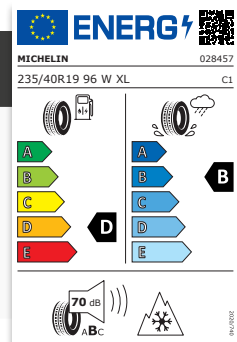

5-Speichen Diamantschnitt 32333970 19"

Modell: Volvo V60 / S60

Farbe: Diamantschnitt / Schwarz

nicht Polestar Engineered/
nicht mit Schneeketten

Reifen: 235/40 R19 96W

Profil: Michelin Pilot Alpin 5

2.390,00 €