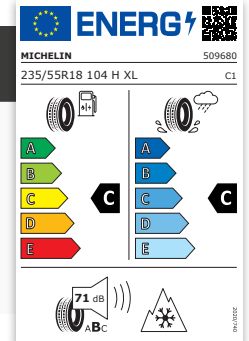

2.390,00 €

Volvo V90 CC

5-Doppelspeichen Silber 32333911 18"

Modell: Volvo V90 CC

Farbe: Silber

Reifen: 235/55 R18 104H

Profil: Michelin Pilot Alpin 5 SUV

1.850,00 €