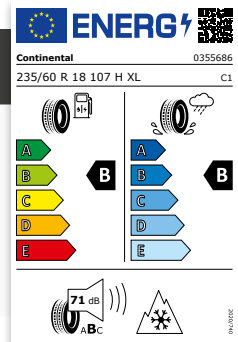

5-Doppelspeichen Diamantschnitt 32373598 18"

Modell: Volvo XC60 **Farbe:** Diamantschnitt / Graphit

Reifen: 235/60 R18 107H

Continental

Profil: Continental WinterContact TS 870 P

1.790,00 €