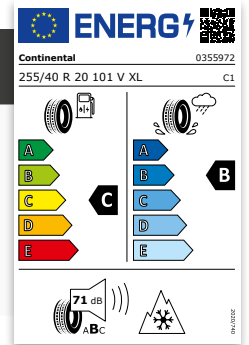

5-Mehrspeichen Diamantschnitt

32400728

20"

Modell: Volvo XC60

Farbe: Diamantschnitt / Schwarz

Reifen: 255/40 R20 105V

Continental

Profil: Continental TS 870 P

2.690,00 €