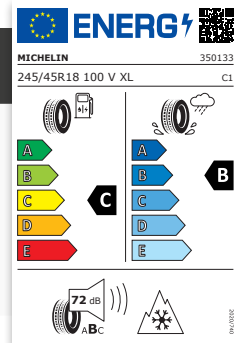

Modell: Volvo S90 / V90

Farbe: Silber

Reifen: 245/45 R18 100V

Profil: Michelin Pilot Alpin 5

1.750,00 €

5-Speichen Diamantschnitt 32333067 18"

Modell: Volvo S90 / V90

Farbe: Diamantschnitt / Schwarz