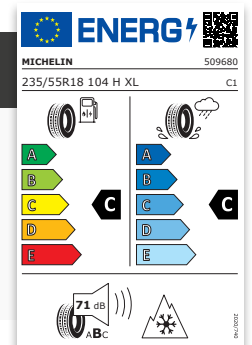

Farbe: Diamantschnitt / Schwarz

Reifen: 235/50 R19 103H

Profil: Pirelli Scorpion Winter

Nicht für Recharge
Pure Electric

2.190,00 €

Volvo EC40 / EX40

5-Doppelspeichen Diamantschnitt 32400745 19"

Modell: Volvo EC40 / EX40 **Farbe:** Diamantschnitt / Schwarz