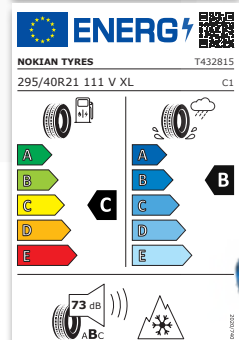

2.290,00 €

Volvo EX90

Aero im 8-Speichen-Design 32400659 21"

Modell: Volvo EX90 **Farbe:** Diamantschnitt / Schwarz

Reifen: 265/45 R21 108V
295/40 R21 111V

Profil: Nokian Snowproof 2 SUV

3.290,00 €

5-Speichen R-Design 32400705 20"